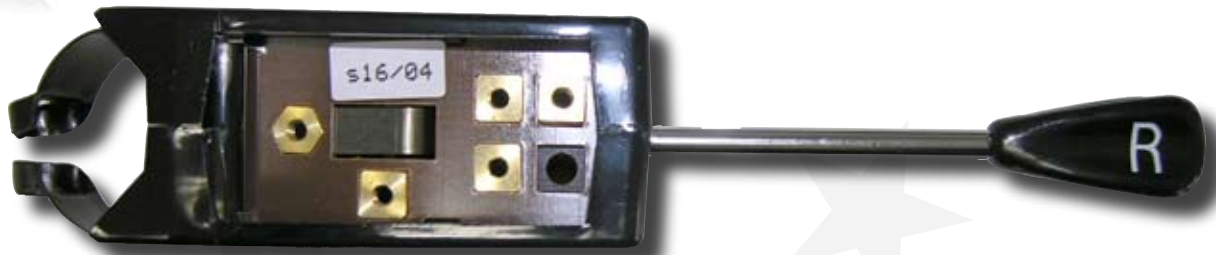

Allacciamento del comando faro

Abbaglianti
- capocorda giallo

Anabbaglianti
- capocorda verde

Positivo
- capocorda nero

Segnalatore
- capocorda blu

Luce di posizione
- capocorda grigio

CASSIS