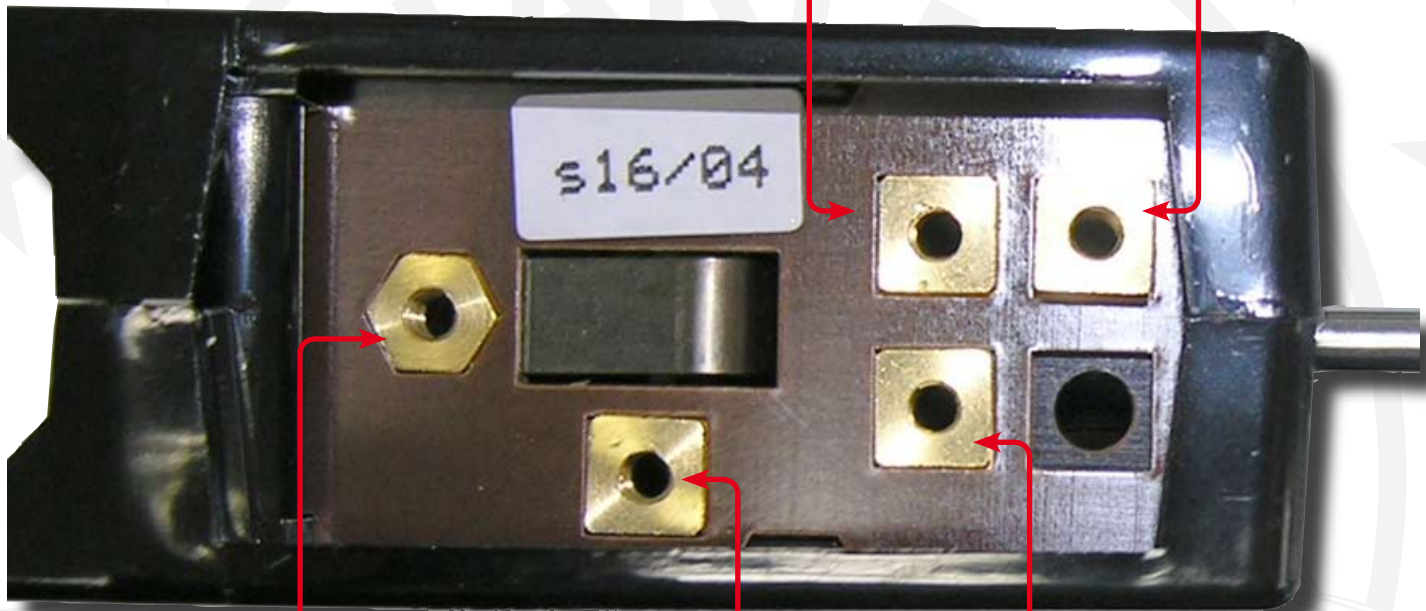

Allacciamento del comando faro

Abbaglianti
- capocorda giallo

Anabbaglianti
- capocorda verde

Positivo
- capocorda nero

Segnalatore
- capocorda blu

Luce di posizione
- capocorda grigio

CASSIS